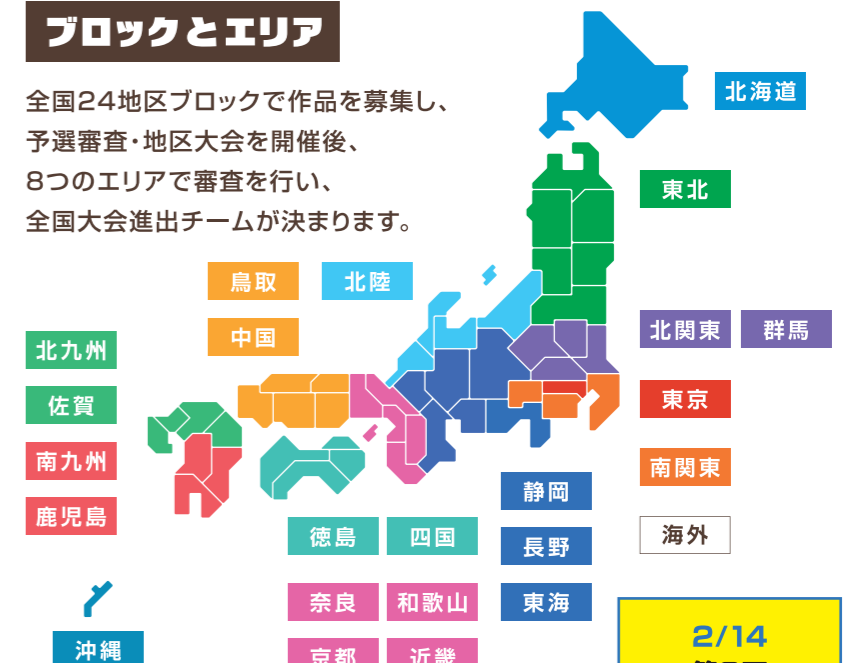

第8回マイクラカップ 作品テーマ

みんなが輝く!
 β世代の未来のまち

人口・年齢のバランスが変わる社会をどう生きる?

私たちのまちは、10年後、20年後、どんな姿になっているでしょうか。
 人の数や年齢、暮らし方が変わっていくこれからの時代。
 どんなまちなら、だれもが安心して暮らせるのでしょうか。
 テクノロジーや人とのつながりをヒントに、
 マインクラフトの世界で、
 あなたが思い描く未来のまちをデザインしよう!

審査基準

応募作品は以下の6つの審査基準をもとに審査します。

- 1 テーマ性: テーマから問いを立てる力
- 2 調査力: 広く調べて深く考える力
- 3 構想力: アイデアを広げる力
- 4 計画遂行力: あきらめずに完成させる力
- 5 技術力: 仕組みを理解し使いこなす力
- 6 表現力: 魅力を伝える力

ブロックとエリア

全国24地区ブロックで作品を募集し、予選審査・地区大会を開催後、8つのエリアで審査を行い、全国大会進出チームが決まります。

2/14 第8回マイクラカップ 全国大会・表彰式

東京大学で開催

スケジュール

*スケジュールは予期せず変更となる場合があります。最新情報はマイクラカップ公式WEBサイトにてご確認ください。